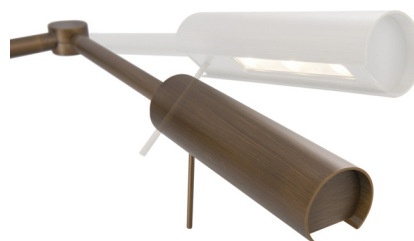

Pohyblivá hlava svítidla

Pohyblivá hlava svítidla vám umožní nasměrovat světlo tam, kde je opravdu potřebujete.