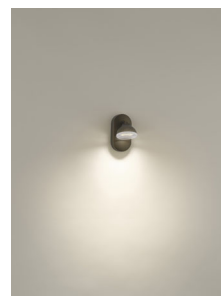

Philips myLiving  
Bodové svítidlo

TOSCANE

bronzová  
LED

myLiving

53240/06/16

## Ozdobte svůj domov světlem

Stylové tmavě bronzové bodové svítidlo Philips Toscane LED s hřejivým bílým světlem má harmonický tvar, který se hodí na každou zeď. Nastavitelná hlava má průhledné prvky a systém ClickFIX zajišťuje snadnou montáž.

### Nastavitelné bodové světlo

Namiřte světlo požadovaným směrem jednoduchým nastavením, otočením nebo nakloněním bodové hlavy lampy.