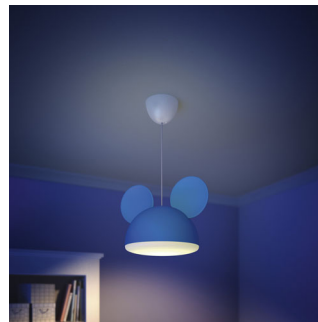

Ideální pro celkové osvětlení

Toto svítidlo společností Philips a Disney pro dětské pokojíčky je dokonalým ústředním prvkem, který vytvoří spoustu světla. Zajišťuje ideální osvětlení pro každodenní činnosti dítěte.

Nastavitelná výška

Toto závěsné svítidlo se dodává s dlouhými kabely, které vám přinášejí maximální flexibilitu při instalaci. Zvolte si výšku, která dokonale vyhovuje vašim potřebám.