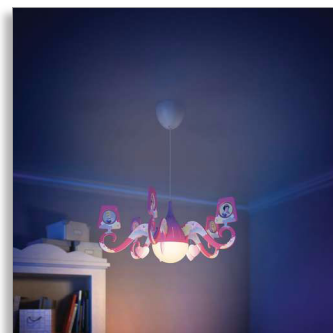

Philips Disney  
Závěsné svítidlo

71757/28/16

## Zapněte svou představivost

Tento krásný, růžový závěsný lustr společností Philips a Disney pod názvem Princess vnese hravé kouzlo do všech dívčích pokojů. Obsahuje oblíbené princezny: Popelku, Sněhurku i Šípkovou Růženku a další a je ozdobené šťastnými srdíčky.

### Různé

- Speciálně navrženo pro: Dětský pokoj
- Styl: Výrazný
- Typ: Závěsné svítidlo

### Nastavitelná výška

Toto závěsné svítidlo se dodává s dlouhými kabely, které vám přinášejí maximální flexibilitu při instalaci. Zvolte si výšku, která dokonale vyhovuje vašim potřebám.