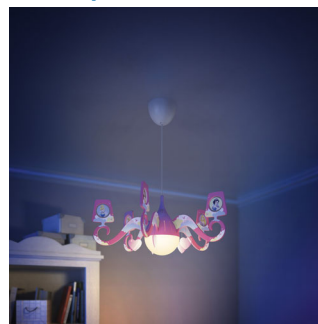

Ideální pro celkové osvětlení

Toto svítidlo společností Philips a Disney pro dětské pokojíčky je dokonalým ústředním prvkem, který vytvoří spoustu světla. Zajišťuje ideální osvětlení pro každodenní činnosti dítěte.

Nastavitelná výška

Toto závěsné svítidlo se dodává s dlouhými kabely, které vám přinášejí maximální flexibilitu při instalaci. Zvolte si výšku, která dokonale vyhovuje vašim potřebám.