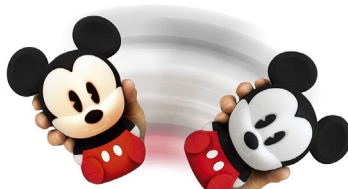

Philips Disney Disney
Stolní svítidlo

Zářící svět plný přátel

Lampička SoftPal Mickey je svítícím kamarádem vašeho dítěte, který tlumeně osvítl dětský pokoj. S tímto přenosným, měkce plyšovým orientačním svítidlem mohou děti klidně a bezpečně usnout bok po boku.

71709/30/16

Měkký plyšový kamarád

- Výrobek jako stvořený pro děti
- Bezpečné a měkké na dotek

Přenosné orientační světlo

- Nakloněním svítidla zapnete vnitřní světlo LED
- Snadné nabíjení pomocí indukce v doku

0 % BPA

Svítidlo SoftPal je měkký a poddajný plyšový přítel. Neobsahuje BPA.

Světlo LED uvnitř

Díky světlu LED skrytému uvnitř dokáže svítidlo SoftPal rozsvítit noc uklidňujícím a bezpečným

způsobem – je totiž na dotek vždy chladné. Díky světlu LED bude svítidlo SoftPal také déle vyzařovat své světelné paprsky.

Pro zapnutí a vypnutí nakloňte

Prosviňte noc jednoduchým otočením svítidla SoftPal. Světlo LED skryté uvnitř se zapíná a vypíná každým pohybem ruky.

Nabíjení v doku

Posaďte svítidlo SoftPal do jeho dokovací stanice a stisknutím tlačítka se automaticky spustí indukční nabíjení. Jakmile se svítidlo SoftPal plně nabije, indikátor světla na doku se automaticky vypne.