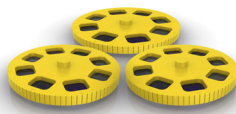

## Včetně koleček s obrázky navíc

Svítilno Philips a Disney se dodává se 3 kolečky, každé obsahuje 8 různých obrázků stimulující představivost dítěte.