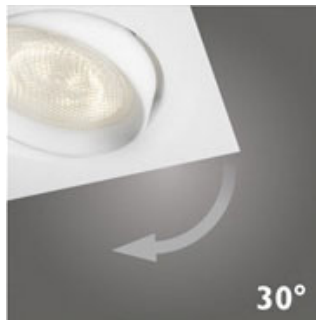

Philips SMARTSPOT
Zapuštěné bodové svítidlo

GALILEO

bílá
LED

SMARTSPOT

59080/31/16

Prosvětlete svůj domov

Toto trio zapuštěných bodových svítidel LED Philips SmartSpot Galileo je dokonale vhodné pro bodové osvětlení. Vyznačuje se nenápadným a minimalistickým designem a splyne se stropem, zatímco směrové, špičkové diody LED vydávají spoustu hřejivého, úsporného bílého světla.

Hřejivé bílé světlo

Teplota barvy světla se může různit a udává se v jednotkách Kelvin (K). Žárovky s nízkou hodnotou teploty světla v Kelvinech poskytují hřejivé, přívětivější světlo, zatímco žárovky s vyšší hodnotou přinášejí chladné světlo, které působí energičtěji. Tato žárovka Philips nabízí hřejivé bílé světlo vytvářející útulnou atmosféru.

Bodové osvětlení

Toto bodové světlo Philips má dokonalý světelný paprsek pro bodové osvětlení. Díky dodávanému světlu můžete zdůraznit jakýkoli detail či funkci svého interiéru.

Nastavitelné bodové světlo