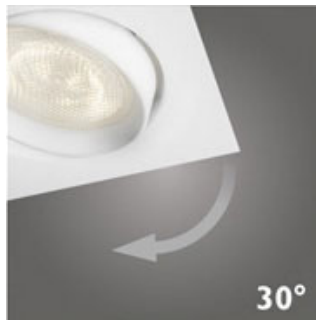

Philips SMARTSPOT
Zapuštěné bodové svítidlo

GALILEO

bílá
LED

SMARTSPOT

59081/31/16

Prosvětlete svůj domov

Toto zapuštěné bodové svítidlo LED Philips SmartSpot Galileo je dokonalé pro bodové osvětlení. Vyznačuje se nenápadným a minimalistickým designem a splyne se stropem, zatímco směrové, špičkové diody LED vydávají spoustu hřejivého, úsporného bílého světla.

Hřejivé bílé světlo

Teplota barvy světla se může různit a udává se v jednotkách Kelvin (K). Žárovky s nízkou hodnotou teploty světla v Kelvinech poskytují hřejivé, přívětivější světlo, zatímco žárovky s vyšší hodnotou přinášejí chladné světlo, které působí energičtěji. Tato žárovka Philips nabízí hřejivé bílé světlo vytvářející útulnou atmosféru.

Bodové osvětlení

Toto bodové světlo Philips má dokonalý světelný paprsek pro bodové osvětlení. Díky dodávanému světlu můžete zdůraznit jakýkoli detail či funkci svého interiéru.

Nastavitelné bodové světlo