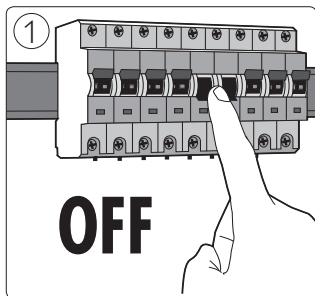

59081/**/16

Gebruiksaanwijzing
Notice d'emploi
Benutzerhandbuch
User manual
Manual de usuario

PHILIPS

Incl.

Ø 74mm

B

Philips Lighting Contact Centre
Int. Business Reply Service
I.B.R.S. / C.C.R.I. Numéro 10461
5600 VB Eindhoven
Pays-Bas / The Netherlands