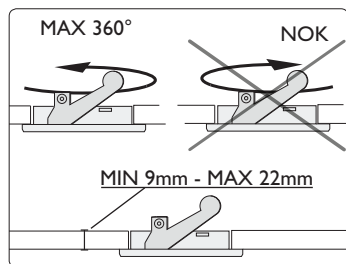

59081/**/16

Gebruiksaanwijzing
Notice d'emploi
Benutzerhandbuch
User manual
Manual de usuario

PHILIPS

Incl.

Ø 74mm

B

Philips Lighting Contact Centre
Int. Business Reply Service
I.B.R.S. / C.C.R.I. Numéro 10461
5600 VB Eindhoven
Pays-Bas / The Netherlands