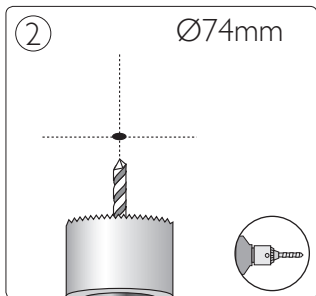

59081/**/16

Gebruiksaanwijzing
Notice d'emploi
Benutzerhandbuch
User manual
Manual de usuario

PHILIPS

Incl.

Ø 74mm

B

Philips Lighting Contact Centre
Int. Business Reply Service
I.B.R.S. / C.C.R.I. Numéro 10461
5600 VB Eindhoven
Pays-Bas / The Netherlands