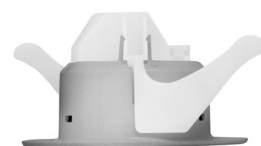

Philips SMARTSPOT
Zapuštěné bodové svítidlo

SCEPTRUM

šedá
LED

SMARTSPOT

59100/87/16

Prosvětlete svůj domov

Trio zapuštěných bodových světel Philips LED Sceptrum je perfektní pro zdůraznění osvětlení. Elegantní světla šedý design splyne se stropem, zatímco úsporné diody LED produkují dostatek efektivního hřejivého bílého světla.

Specifikace

Design a provedení

- Materiál: syntetická látka
- Barva: šedá

Obsahuje funkce/příslušenství navíc

- Integrované LED: Ano
- Přesné směřované světelné paprsky: Ano

Rozměry a hmotnost výrobku

- Délka: 9,5 cm
- Šířka: 9,5 cm
- Čistá hmotnost: 0,082 kg
- Vzdálenost zapuštění: 6,0 cm
- Délka výřezu: 7,4 cm
- Šířka výřezu: 7,4 cm