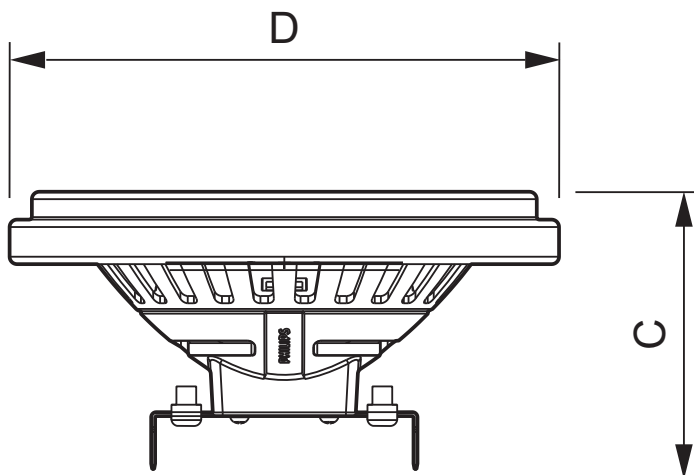

• Teplotní údaje

• Ekologické údaje

Energetický štítek	A
Energy consumption kWh/1000h	11 kWh

• Spínací cyklus

Spínací cykly	50000X
---------------	--------

• Rozměry produktu

Celková délka C	111 mm
Průměr D	56 mm

EAN produktu 8718291718482
EAN transportního
balení 8718291718499
eop_12nc 929000260702
Hmotnost produktu 0.120 kg

Rozměrové výkresy

MASTER LEDspotLV D 10-50W 830 AR111 24D

Product	C (Norm)	D (Norm)
LED D 10-50W 830 AR111 24D	111	56