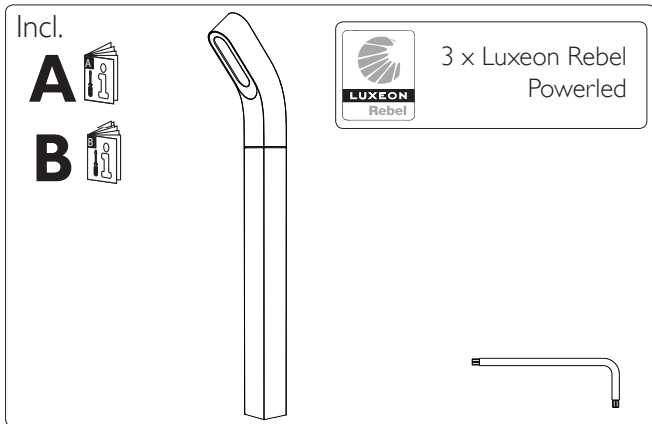

16254/**/16

Gebruiksaanwijzing

Notice d'emploi

Benutzerhandbuch

User manual

Manual de usuario

PHILIPS

Philips Lighting Contact Centre
Int. Business Reply Service
I.B.R.S. / C.C.R.I. Numéro 10461
5600 VB Eindhoven
Pays-Bas / The Netherlands