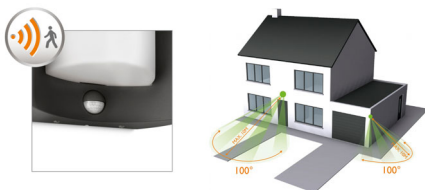

Přívětivé a uklidňující světlo

Senzor pohybu se automaticky zapne, když přijedete domů, a dá vám vědět, jakmile někdo přijde.

Zvolte si moderní styl

Toto svítidlo bylo navrženo v Evropě a vyznačuje se jedinečným, charakteristickým designem, který přispěje k vytvoření venkovního prostředí s moderním vzhledem.

Zvolte si venkovní nástěnná svítidla

Využijte své venkovní prostory naplno prostřednictvím tohoto nástěnného svítidla, které se

dokonale hodí pro montáž na vchodové dveře nebo na zdi terasy.