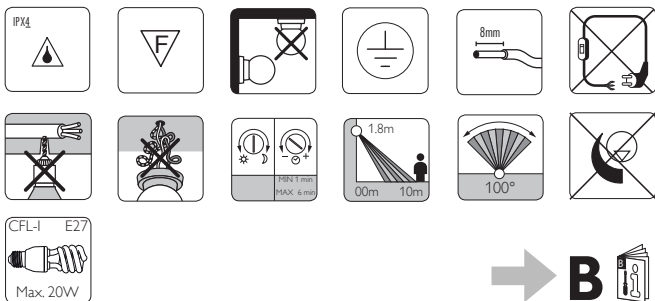

16405/**/16

Gebruiksaanwijzing
Notice d'emploi
Benutzerhandbuch
User manual
Manual de usuario

PHILIPS

Philips Lighting Contact Centre
Int. Business Reply Service
I.B.R.S. / C.C.R.I. Numéro 10461
5600 VB Eindhoven
Pays-Bas / The Netherlands