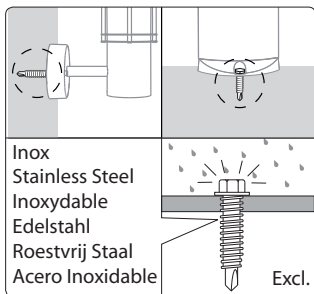

16338/\*\*/16

Gebruiksaanwijzing  
Notice d'emploi  
Benutzerhandbuch  
User manual  
Manual de usuario

**PHILIPS**

Philips Lighting Contact Centre  
Int. Business Reply Service  
I.B.R.S. / C.C.R.I. Numéro 10461  
5600 VB Eindhoven  
Pays-Bas / The Netherlands