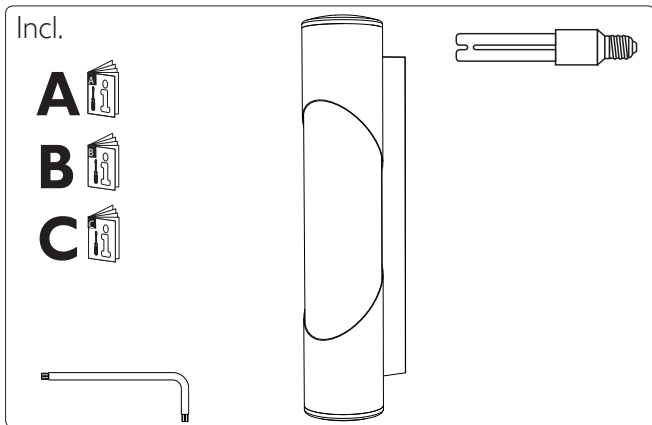

16338/\*\*/16

Gebruiksaanwijzing  
Notice d'emploi  
Benutzerhandbuch  
User manual  
Manual de usuario

**PHILIPS**

Philips Lighting Contact Centre  
Int. Business Reply Service  
I.B.R.S. / C.C.R.I. Numéro 10461  
5600 VB Eindhoven  
Pays-Bas / The Netherlands