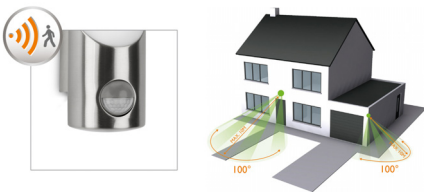

Přívětivé a uklidňující světlo

Senzor pohybu se automaticky zapne, když přijдете domů, a dá vám vědět, jakmile někdo přijde.

Vysoce kvalitní materiály

Toto svítidlo Philips je vyrobeno speciálně pro venkovní prostory. Je odolné a navrženo pro

dlouhou životnost, takže bude vaši zahradu osvětlovat noc co noc. Je vyrobeno z vysoce kvalitní nerezové oceli.