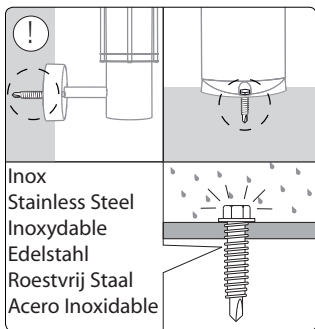

I6342/\*\*/16

Gebruiksaanwijzing

Notice d'emploi

Benutzerhandbuch

User manual

Manual de usuario

**PHILIPS**

Philips Lighting Contact Centre  
Int. Business Reply Service  
I.B.R.S. / C.C.R.I. Numéro 10461  
5600 VB Eindhoven  
Pays-Bas / The Netherlands