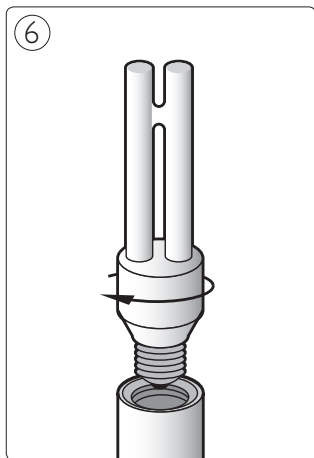

I6342/\*\*/16

Gebruiksaanwijzing

Notice d'emploi

Benutzerhandbuch

User manual

Manual de usuario

**PHILIPS**

Philips Lighting Contact Centre  
Int. Business Reply Service  
I.B.R.S. / C.C.R.I. Numéro 10461  
5600 VB Eindhoven  
Pays-Bas / The Netherlands