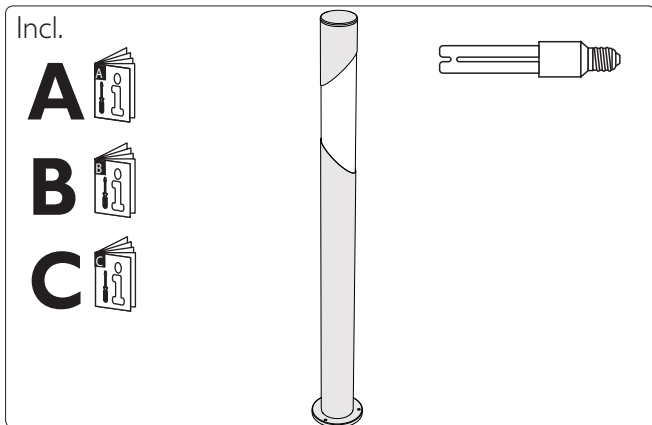

I6342/\*\*/16

Gebruiksaanwijzing

Notice d'emploi

Benutzerhandbuch

User manual

Manual de usuario

**PHILIPS**

Philips Lighting Contact Centre  
Int. Business Reply Service  
I.B.R.S. / C.C.R.I. Numéro 10461  
5600 VB Eindhoven  
Pays-Bas / The Netherlands