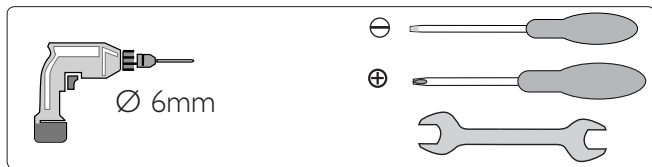

I6342/\*\*/16

Gebruiksaanwijzing

Notice d'emploi

Benutzerhandbuch

User manual

Manual de usuario

**PHILIPS**

Philips Lighting Contact Centre  
Int. Business Reply Service  
I.B.R.S. / C.C.R.I. Numéro 10461  
5600 VB Eindhoven  
Pays-Bas / The Netherlands