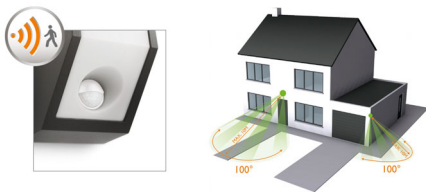

Přívětivé a uklidňující světlo

Senzor pohybu se automaticky zapne, když přijдете domů, a dá vám vědět, jakmile někdo přijde.

Zvolte si venkovní nástěnná svítidla

Využijte své venkovní prostory naplno prostřednictvím tohoto nástěnného svítidla, které se dokonale hodí pro montáž na vchodové dveře nebo na zdi terasy.