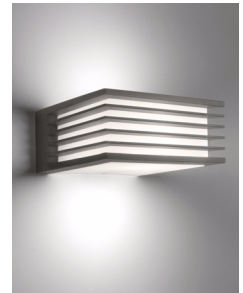

Philips Ecomoods
Nástěnné svítidlo

Shades
antracitová

ecomoods

17182/93/16

Saving in style

Jedinečný design pro jedinečné okamžiky pod širým nebem. Toto elegantní antracitové nástěnné svítidlo Philips Ecomoods vydává hřejivé bílé úsporné světlo. Krásné efekty obousměrného světla vás vyzvou k posezení a odpočinku na zahradě.

Zvolte si venkovní nástěnná svítidla

Využijte své venkovní prostory naplno prostřednictvím tohoto nástěnného svítidla, které se dokonale hodí pro montáž na vchodové dveře nebo na zdi terasy.

Odolné proti vlivům počasí

Effekt obousměrného světla

Effekt obousměrného světla pro všeobecné osvětlení zahrady.

Jednoduchá instalace

Toto svítidlo a instalační prvky jsou určeny pro přímou a jednoduchou instalaci: všechny potřebné praktické nástroje pro začátek jsou přibaleny, například klíč a šroub torx. Přiloženy jsou také přehledné pokyny k místu instalace výrobku a příslušné informace o stupni voděodolnosti podle hodnocení ochrany IP.