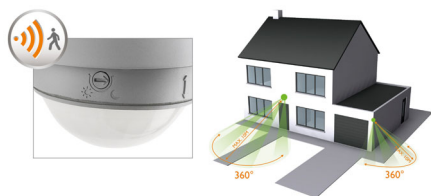

360° oblast detekce

Tento senzor PIR od společnosti Philips lze upevnit do rohu na zeď a dosáhnout tak 360° oblasti detekce.