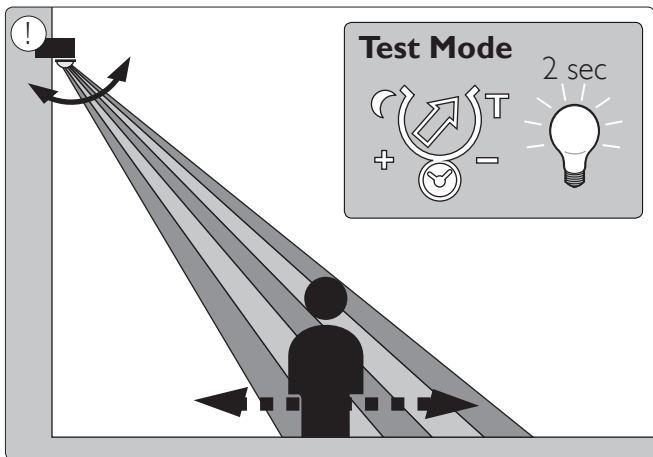

4

Max. W → 

 	<p>Max 2000W</p>
	<p>Max 2000W</p>
	<p>Max 110W</p>
	<p>Max 600W</p>
	<p>Max 110W</p>
 <p>LED</p>	<p>Max 110W</p>

5

a

b

c

Philips Lighting Contact Centre
Int. Business Reply Service
I.B.R.S. / C.C.R.I. Numéro 10461
5600 VB Eindhoven
Pays-Bas / The Netherlands