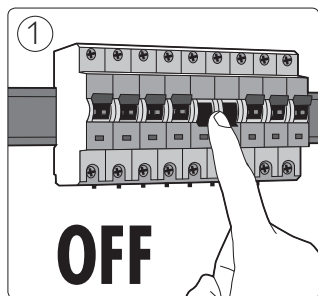

4

Max. W → 

 	<p>Max 2000W</p>
	<p>Max 2000W</p>
	<p>Max 110W</p>
	<p>Max 600W</p>
	<p>Max 110W</p>
 <p>LED</p>	<p>Max 110W</p>

5

a

b

c

Philips Lighting Contact Centre
Int. Business Reply Service
I.B.R.S. / C.C.R.I. Numéro 10461
5600 VB Eindhoven
Pays-Bas / The Netherlands