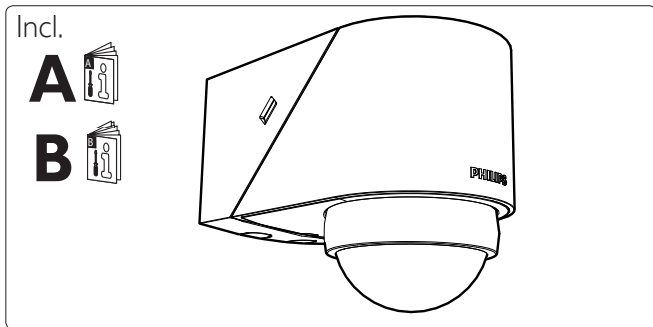

4

Max. W → 

 	<p>Max 2000W</p>
	<p>Max 2000W</p>
	<p>Max 110W</p>
	<p>Max 600W</p>
	<p>Max 110W</p>
 <p>LED</p>	<p>Max 110W</p>

5

a

b

c

Philips Lighting Contact Centre
Int. Business Reply Service
I.B.R.S. / C.C.R.I. Numéro 10461
5600 VB Eindhoven
Pays-Bas / The Netherlands