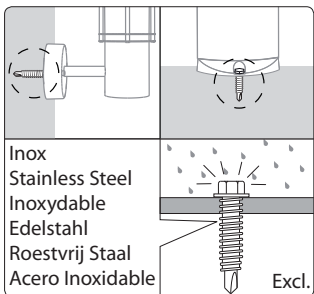

4

Max. W → 

 	<p>Max 2000W</p>
	<p>Max 2000W</p>
	<p>Max 110W</p>
	<p>Max 600W</p>
	<p>Max 110W</p>
 <p>LED</p>	<p>Max 110W</p>

5

a

b

c

Philips Lighting Contact Centre
Int. Business Reply Service
I.B.R.S. / C.C.R.I. Numéro 10461
5600 VB Eindhoven
Pays-Bas / The Netherlands