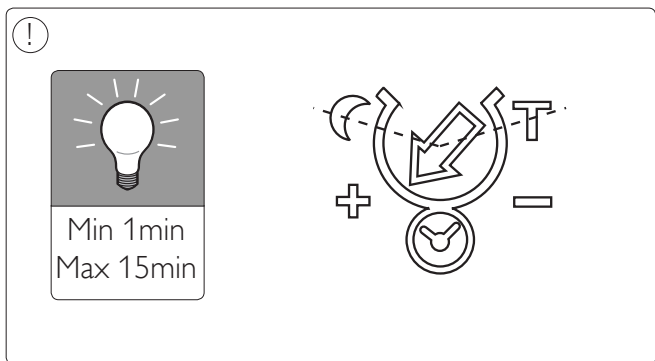

4

Max. W → 

 	<p>Max 2000W</p>
	<p>Max 2000W</p>
	<p>Max 110W</p>
	<p>Max 600W</p>
	<p>Max 110W</p>
 <p>LED</p>	<p>Max 110W</p>

5

a

b

c

Philips Lighting Contact Centre
Int. Business Reply Service
I.B.R.S. / C.C.R.I. Numéro 10461
5600 VB Eindhoven
Pays-Bas / The Netherlands