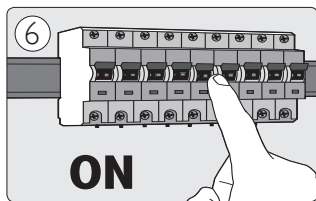

4

Max. W → 

 	<p>Max 2000W</p>
	<p>Max 2000W</p>
	<p>Max 110W</p>
	<p>Max 600W</p>
	<p>Max 110W</p>
 <p>LED</p>	<p>Max 110W</p>

5

a

b

c

Philips Lighting Contact Centre
Int. Business Reply Service
I.B.R.S. / C.C.R.I. Numéro 10461
5600 VB Eindhoven
Pays-Bas / The Netherlands