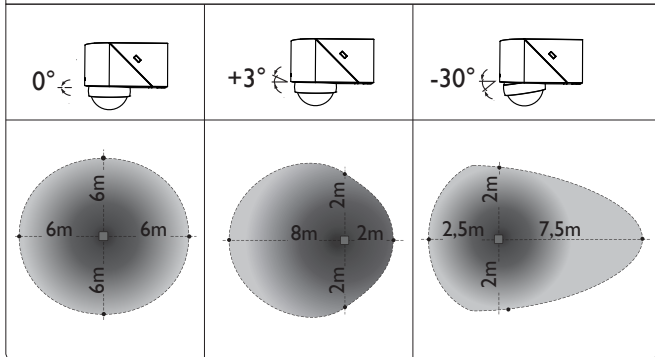

4

Max. W → 

 	<p>Max 2000W</p>
	<p>Max 2000W</p>
	<p>Max 110W</p>
	<p>Max 600W</p>
	<p>Max 110W</p>
 <p>LED</p>	<p>Max 110W</p>

5

a

b

c

Philips Lighting Contact Centre
Int. Business Reply Service
I.B.R.S. / C.C.R.I. Numéro 10461
5600 VB Eindhoven
Pays-Bas / The Netherlands