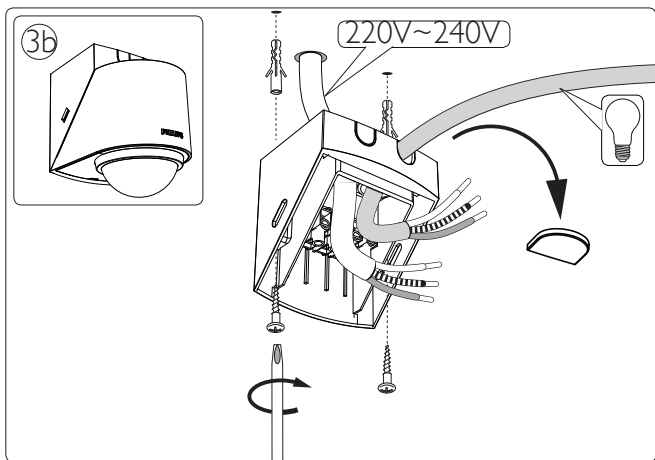

4

Max. W → 

 	<p>Max 2000W</p>
	<p>Max 2000W</p>
	<p>Max 110W</p>
	<p>Max 600W</p>
	<p>Max 110W</p>
 <p>LED</p>	<p>Max 110W</p>

5

a

b

c

Philips Lighting Contact Centre
Int. Business Reply Service
I.B.R.S. / C.C.R.I. Numéro 10461
5600 VB Eindhoven
Pays-Bas / The Netherlands