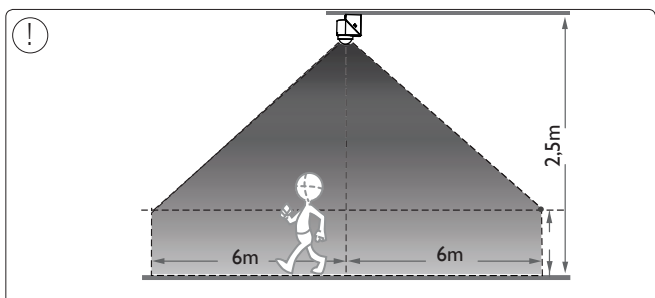

4

Max. W → 

 	<p>Max 2000W</p>
	<p>Max 2000W</p>
	<p>Max 110W</p>
	<p>Max 600W</p>
	<p>Max 110W</p>
 <p>LED</p>	<p>Max 110W</p>

5

a

b

c

Philips Lighting Contact Centre
Int. Business Reply Service
I.B.R.S. / C.C.R.I. Numéro 10461
5600 VB Eindhoven
Pays-Bas / The Netherlands