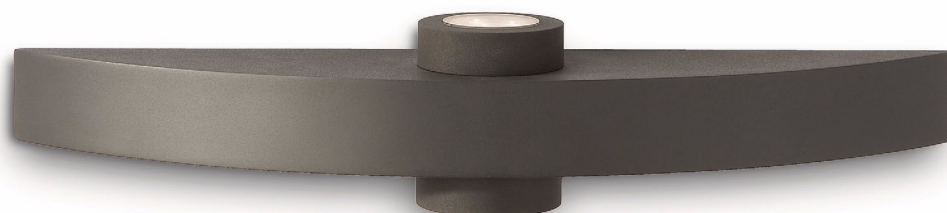

Philips Ledino
Nástěnné svítidlo

Singbird
antracitová
LED

Ledino

16858/93/16

Light up your outdoor life

moderní venkovní osvětlení

Toto antracitové, výrazné nástěnné svítidlo Ledino vytváří vizuálně úchvatný efekt. Vyznačuje se krásou i kvalitou a integrovaný difuzér zajišťuje dostatek světla pro dosažení efektu světlem zalité stěny. Světlo lze ztlumit a vytvořit tak úchvatnou atmosféru.

Určeno ven

- Elegantní a odolné materiály
- Kompletní možnosti použití
- Moderní venkovní osvětlení

Pokročilé svítidlo pro venkovní použití

- Vysoce výkonná LED dioda

Udržitelné řešení osvětlení

- Mimořádně dlouhá životnost
- Ušetří až 80 % energie

Zvláštní vlastnosti

- Skvělý výkon při výkon při nízké teplotě
- Krytí IP 44, navrženo pro venkovní použití
- Efekt obousměrného světla

Přednosti

Elegantní materiály

Venkovní svítidla Ledino využívají vysoce kvalitní a odolné materiály (hliník, nerezová ocel), které jim umožní celé roky dokonale a s neměnnou krásou plnit jejich poslání.

Efekt obousměrného světla

Efekt obousměrného světla pro všeobecné osvětlení zahrady.

Specifikace

Design a provedení

- Materiál: hliník, syntetická látka
- Barva: antracitová

Obsahuje funkce/příslušenství navíc