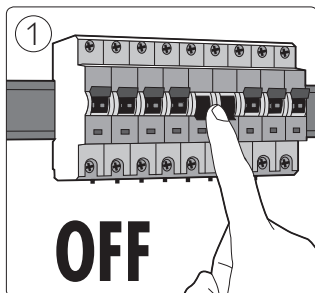

# PHILIPS

Incl.

**A**

**B**

6 x Luxeon Rebel  
Powered

Ø 6mm

**B**

Philips Lighting Contact Centre  
Int. Business Reply Service  
I.B.R.S. / C.C.R.I. Numéro 10461  
5600 VB Eindhoven  
Pays-Bas / The Netherlands