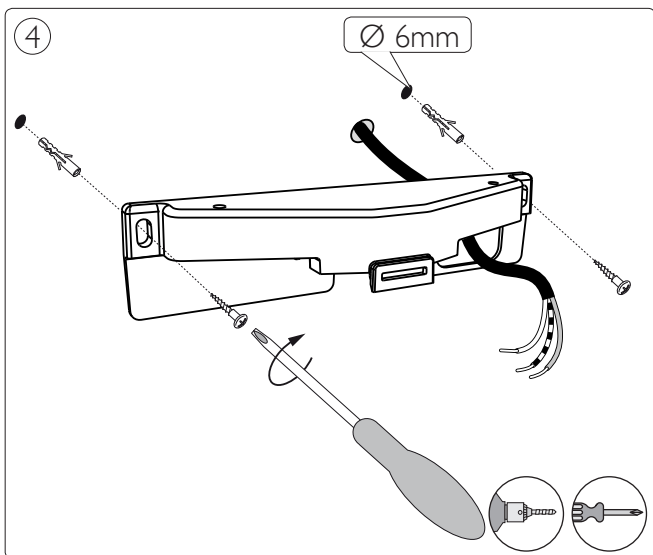

# PHILIPS

Incl.

**A**

**B**

6 x Luxeon Rebel  
Powered

Ø 6mm

**B**

Philips Lighting Contact Centre  
Int. Business Reply Service  
I.B.R.S. / C.C.R.I. Numéro 10461  
5600 VB Eindhoven  
Pays-Bas / The Netherlands