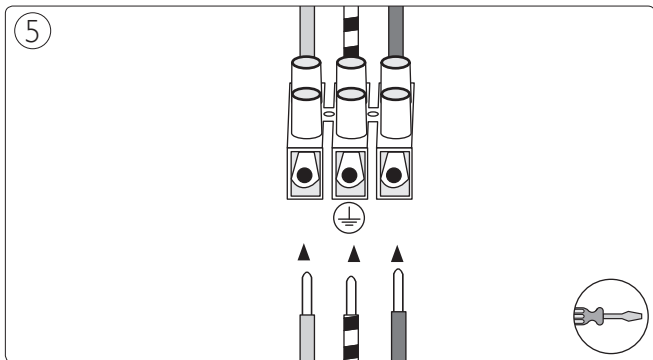

# PHILIPS

Incl.

**A**

**B**

6 x Luxeon Rebel  
Powered

Ø 6mm

**B**

Philips Lighting Contact Centre  
Int. Business Reply Service  
I.B.R.S. / C.C.R.I. Numéro 10461  
5600 VB Eindhoven  
Pays-Bas / The Netherlands