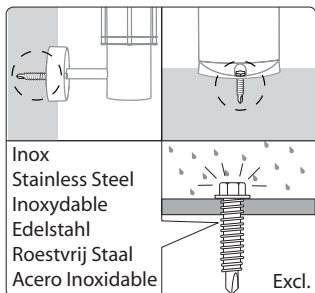

# PHILIPS

Incl.

**A**

**B**

6 x Luxeon Rebel  
Powered

Ø 6mm

**B**

Philips Lighting Contact Centre  
Int. Business Reply Service  
I.B.R.S. / C.C.R.I. Numéro 10461  
5600 VB Eindhoven  
Pays-Bas / The Netherlands