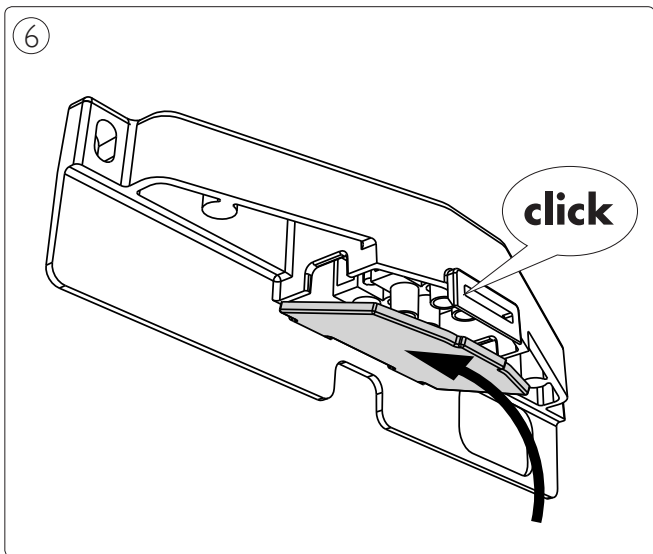

# PHILIPS

Incl.

**A**

**B**

6 x Luxeon Rebel  
Powered

Ø 6mm

**B**

Philips Lighting Contact Centre  
Int. Business Reply Service  
I.B.R.S. / C.C.R.I. Numéro 10461  
5600 VB Eindhoven  
Pays-Bas / The Netherlands