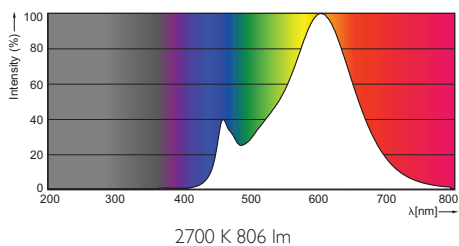

Fotometrické údaje

© 2015 Koninklijke Philips N.V. (Royal Philips)
Všechna práva vyhrazena

Změna specifikací bez upozornění. Ochranné známky jsou vlastnictvím Koninklijke Philips N.V. (Royal Philips) nebo jejich příslušných majitelů.

www.philips.com/lighting

2015, Srpen 29
Změna údajů vyhrazena