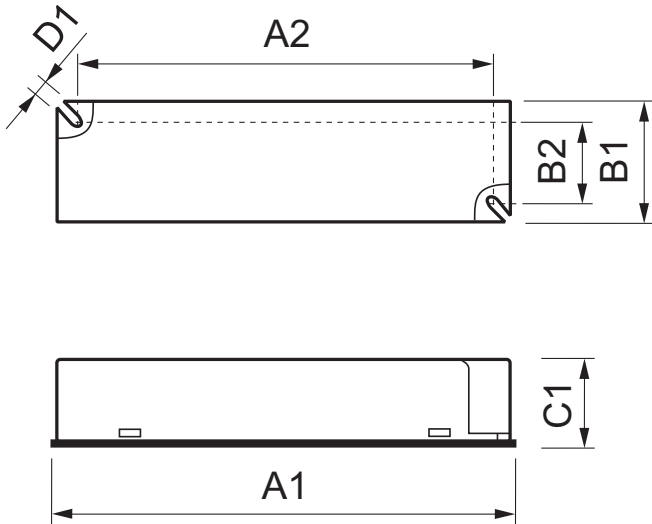

### • Rozměry produktu

Length A1	132 mm
Width B1	34.2 mm
Height C1	25 mm
Fixing Hole Diameter D1	4.5 mm
Fixing Hole Distance Width B2	24.6 mm
Fixing Hole Distance Length A2	122.4 mm

## Rozměrové výkresy