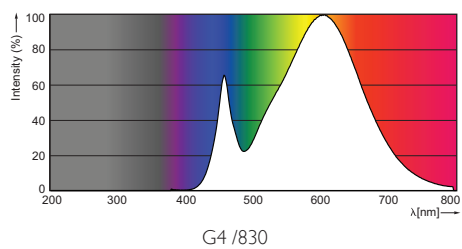

Fotometrické údaje

© 2015 Koninklijke Philips N.V. (Royal Philips)
Všechna práva vyhrazena

Změna specifikací bez upozornění. Ochranné známky jsou vlastnictvím Koninklijke Philips N.V. (Royal Philips) nebo jejich příslušných majitelů.

www.philips.com/lighting

2015, Srpen 29
Změna údajů vyhrazena