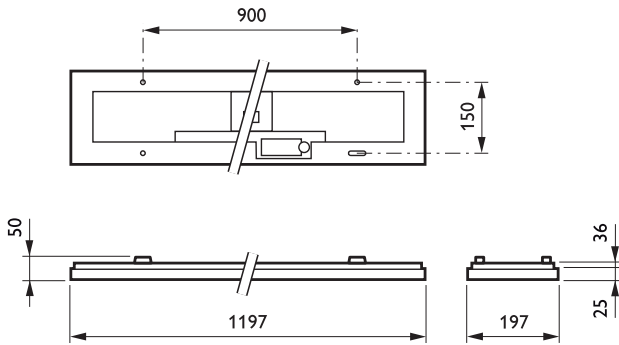

CoreLine Surface-mounted

• Produktové informace

Objednávkové číslo 897612 00
Kód produktu 871794389761200
Název produktu SM120V LED37S/840 PSU W20L120
Název objednávaného produktu N SM120V LED37S/840 PSU W20L120
Počet kusů v balení N 0
Počet balení v transportním balení 1

EAN transportního balení 8717943897612
eop_12nc 910503695718
Hmotnost produktu 3.400 kg

Rozměrové výkresy

SM120V LED37S/840 PSU W20L120

© 2015 Koninklijke Philips N.V. (Royal Philips)
Všechna práva vyhrazena

Změna specifikací bez upozornění. Ochranné známky jsou vlastnictvím Koninklijke Philips N.V. (Royal Philips) nebo jejich příslušných majitelů.

www.philips.com/lighting

2015, Říjen 5
Změna údajů vyhrazena