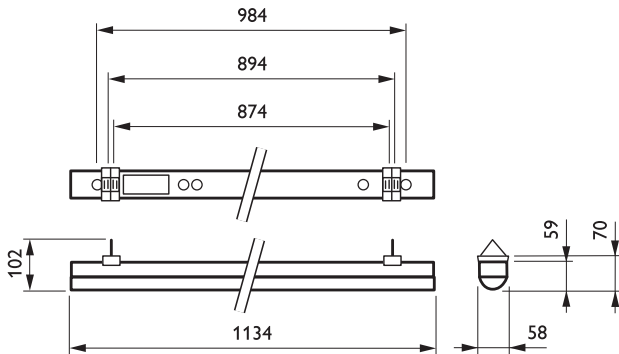

eop_12nc 910503911617
Hmotnost produktu 1.710 kg

Rozměrové výkresy

BN120C LED38S/830 PSU L1200

© 2015 Koninklijke Philips N.V. (Royal Philips)
Všechna práva vyhrazena

Změna specifikací bez upozornění. Ochranné známky jsou vlastnictvím Koninklijke Philips N.V. (Royal Philips) nebo jejich příslušných majitelů.