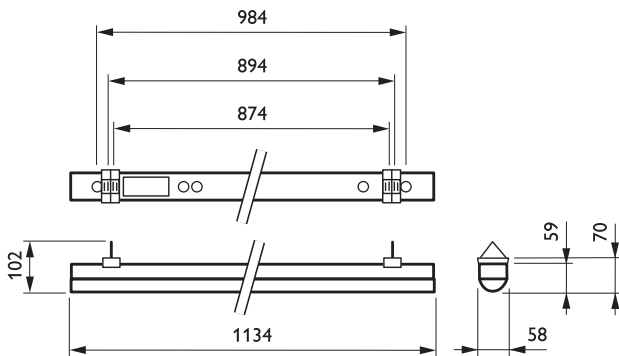

CoreLine Batten

Název objedná-
ného produktu N BN121C LED38S/830 PSU L1200
Počet kusu v balení N 1
Počet balení v tran-
sportním balení 4
EAN produktu 8717943899623
EAN transportního
balení 8717943899708

eop_12nc 910503911718
Hmotnost produktu 1.730 kg

Rozměrové výkresy

BN121C LED38S/830 PSU L1200

© 2015 Koninklijke Philips N.V. (Royal Philips)
Všechna práva vyhrazena

Změna specifikací bez upozornění. Ochranné známky jsou vlastnictvím Koninklijke Philips N.V. (Royal Philips) nebo jejich příslušných majitelů.

www.philips.com/lighting

2015, Říjen 5
Změna údajů vyhrazena