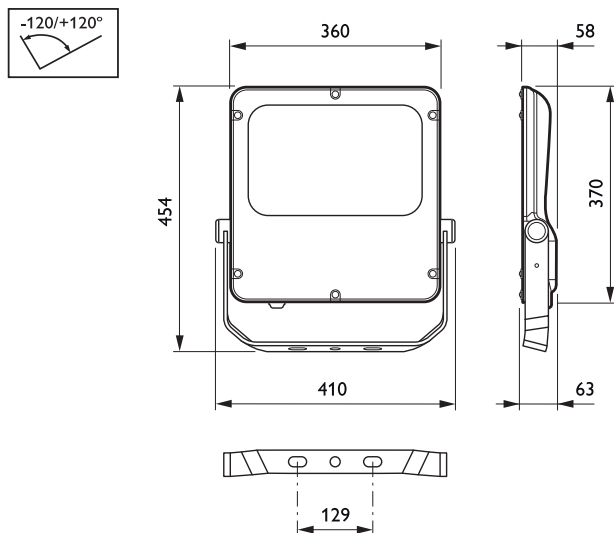

CoreLine Tempo

Hmotnost produktu 6.500 kg

Rozměrové výkresy

BVP120 LED80/NW A

© 2015 Koninklijke Philips N.V. (Royal Philips)
Všechna práva vyhrazena

Změna specifikací bez upozornění. Ochranné známky jsou vlastnictvím Koninklijke Philips N.V. (Royal Philips) nebo jejich příslušných majitelů.

www.philips.com/lighting

2015, Říjen 5
Změna údajů vyhrazena