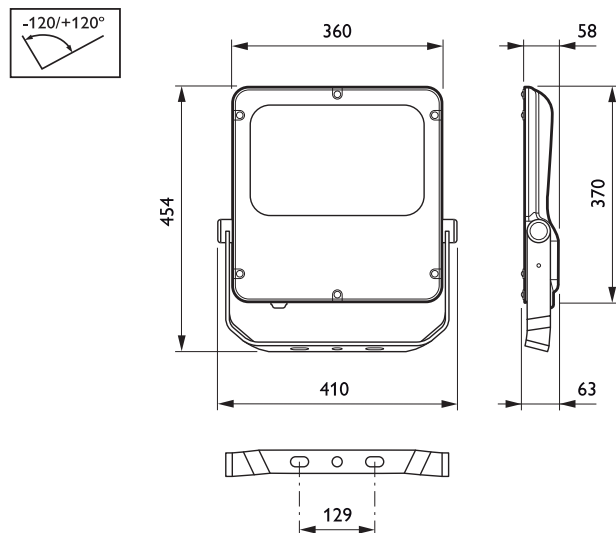

CoreLine Tempo

Hmotnost produktu 6.500 kg

Rozměrové výkresy

BVP120 LED80/NW S

© 2015 Koninklijke Philips N.V. (Royal Philips)
Všechna práva vyhrazena

Změna specifikací bez upozornění. Ochranné známky jsou vlastnictvím Koninklijke Philips N.V. (Royal Philips) nebo jejich příslušných majitelů.

www.philips.com/lighting

2015, Říjen 5
Změna údajů vyhrazena