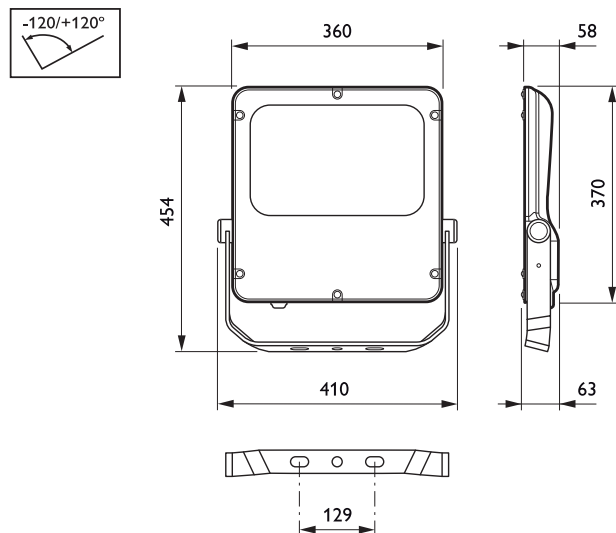

CoreLine Tempo

Hmotnost produktu 6.600 kg

Rozměrové výkresy

BVP120 LED120/NW A

© 2015 Koninklijke Philips N.V. (Royal Philips)
Všechna práva vyhrazena

Změna specifikací bez upozornění. Ochranné známky jsou vlastnictvím Koninklijke Philips N.V. (Royal Philips) nebo jejich příslušných majitelů.

www.philips.com/lighting

2015, Říjen 5
Změna údajů vyhrazena