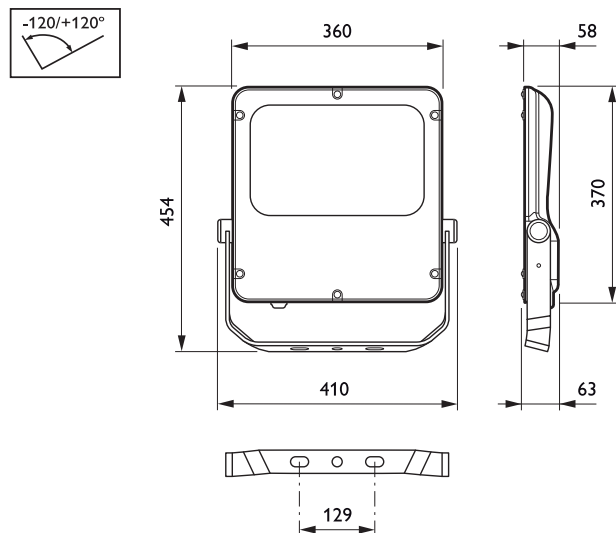

CoreLine Tempo

Hmotnost produktu 6.600 kg

Rozměrové výkresy

BVP120 LED120/NW S

© 2015 Koninklijke Philips N.V. (Royal Philips)
Všechna práva vyhrazena

Změna specifikací bez upozornění. Ochranné známky jsou vlastnictvím Koninklijke Philips N.V. (Royal Philips) nebo jejich příslušných majitelů.

www.philips.com/lighting

2015, Říjen 5
Změna údajů vyhrazena