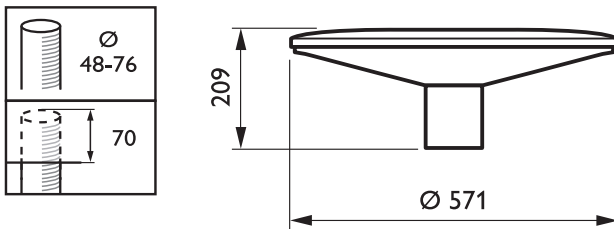

• Application conditions

Průměrná teploty okolí	T35 [+35 °C]
Teplota prostředí	-20 až +35 °C [-20 až +35 °C]

• Produktové informace

Objednávkové číslo	909910 00
Kód produktu	871829190991000
Název produktu	BDP001 ECO50-/830 II DS PCC GR 62P
Název objednávaného produktu N	BDP001 ECO50-/830 II DS PCC GR 62P

Pocet kusu v balení N	0
Pocet balení v transportním balení	1
EAN transportního balení	8718291909910
eop_12nc	910500991051
Hmotnost produktu	6.400 kg

Rozměrové výkresy

BDP001 ECO50-/830 II DS PCC GR 62P

© 2015 Koninklijke Philips N.V. (Royal Philips)
Všechna práva vyhrazena

Změna specifikací bez upozornění. Ochranné známky jsou vlastnictvím Koninklijke Philips N.V. (Royal Philips) nebo jejich příslušných majitelů.

www.philips.com/lighting

2015, Říjen 5
Změna údajů vyhrazena