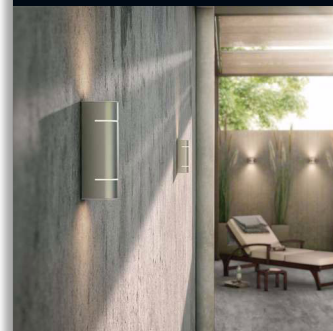

Philips myGarden
Nástěnné svítidlo

Západ slunce

nerez
LED

myGarden