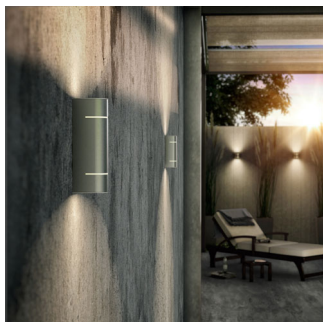

Hřejivé bílé světlo

Teplota barvy světla se může různit a udává se v jednotkách Kelvin (K). Žárovky s nízkou hodnotou teploty světla v Kelvinech poskytují hřejivé, přívětivější světlo, zatímco žárovky s vyšší hodnotou přinášejí chladné světlo, které působí energičtěji. Tato žárovka Philips nabízí hřejivé bílé světlo vytvářející útulnou atmosféru.