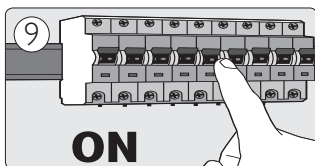

Excl.

3a

3b

Philips Lighting Contact Centre
Int. Business Reply Service
I.B.R.S. / C.C.R.I. Numéro 10461
5600 VB Eindhoven
Pays-Bas / The Netherlands

www.philips.com/homelighting
 +800 7445 4775

4404.016.96001
Last update: 07/01/14