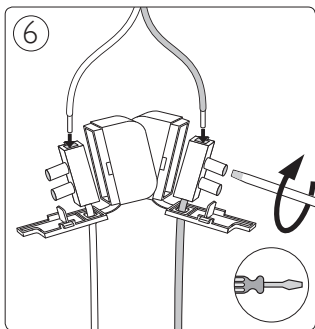

Excl.

3a

3b

Philips Lighting Contact Centre
Int. Business Reply Service
I.B.R.S. / C.C.R.I. Numéro 10461
5600 VB Eindhoven
Pays-Bas / The Netherlands

www.philips.com/homelighting
 +800 7445 4775

4404.016.96001
Last update: 07/01/14