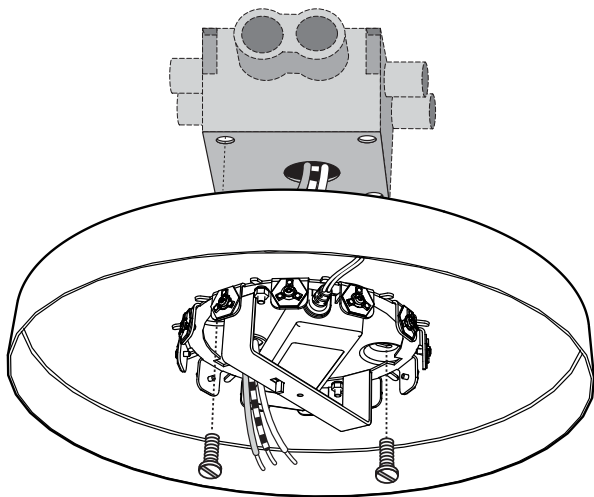

Excl.

3a

3b

Philips Lighting Contact Centre
Int. Business Reply Service
I.B.R.S. / C.C.R.I. Numéro 10461
5600 VB Eindhoven
Pays-Bas / The Netherlands

www.philips.com/homelighting
 +800 7445 4775

4404.016.96001
Last update: 07/01/14