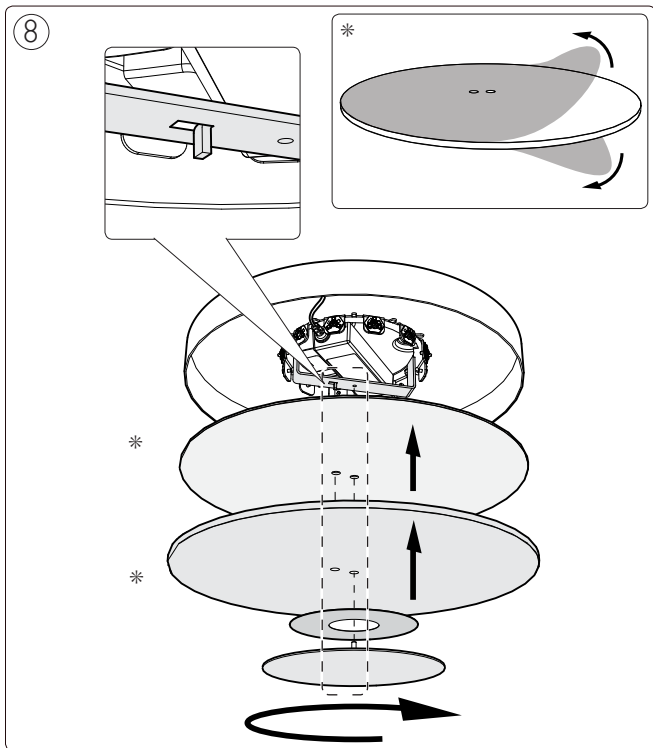

Excl.

3a

3b

Philips Lighting Contact Centre
Int. Business Reply Service
I.B.R.S. / C.C.R.I. Numéro 10461
5600 VB Eindhoven
Pays-Bas / The Netherlands

www.philips.com/homelighting
 +800 7445 4775

4404.016.96001
Last update: 07/01/14