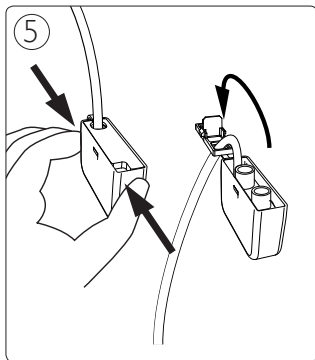

Excl.

3a

3b

Philips Lighting Contact Centre
Int. Business Reply Service
I.B.R.S. / C.C.R.I. Numéro 10461
5600 VB Eindhoven
Pays-Bas / The Netherlands

www.philips.com/homelighting
 +800 7445 4775

4404.016.96001
Last update: 07/01/14