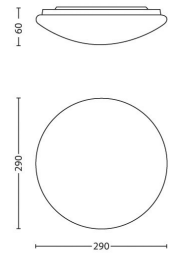

Philips myLiving
Stropní světlo

Twirly 27K
bílá
LED

myLiving

31814/31/16