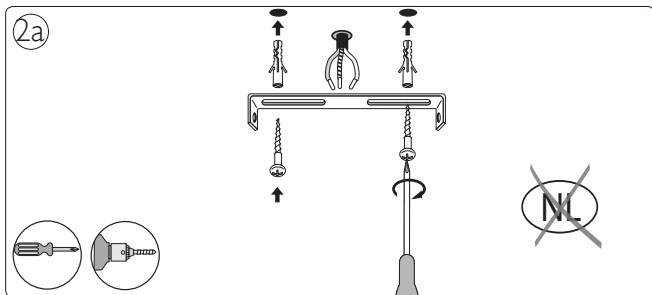

37242/**/13

37245/**/13

37246/**/13

Incl.

A

B

Philips Lighting Contact Centre
Int. Business Reply Service
I.B.R.S. / C.C.R.I. Numéro 10461
5600 VB Eindhoven
Pays-Bas / The Netherlands

www.philips.com/homelighting
☎ +800 7445 4775