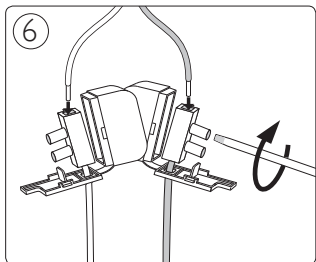

40636/**/16

Gebruiksaanwijzing
Notice d'emploi
Benutzerhandbuch
User manual
Manual de usuario

PHILIPS

40635/**/16

Incl.

9x Luxeon Rebel
Powered

Philips Lighting Contact Centre
Int. Business Reply Service
I.B.R.S. / C.C.R.I. Numéro 10461
5600 VB Eindhoven
Pays-Bas / The Netherlands