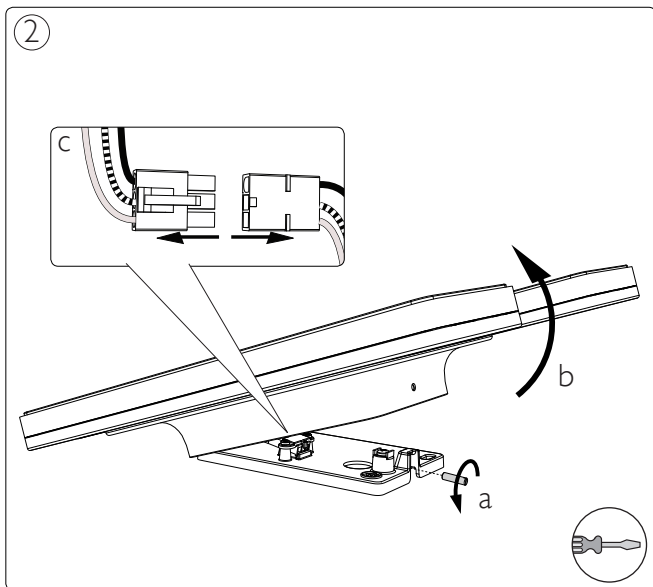

40636/**/16

Gebruiksaanwijzing
Notice d'emploi
Benutzerhandbuch
User manual
Manual de usuario

PHILIPS

40635/**/16

Incl.

9x Luxeon Rebel
Powered

Philips Lighting Contact Centre
Int. Business Reply Service
I.B.R.S. / C.C.R.I. Numéro 10461
5600 VB Eindhoven
Pays-Bas / The Netherlands