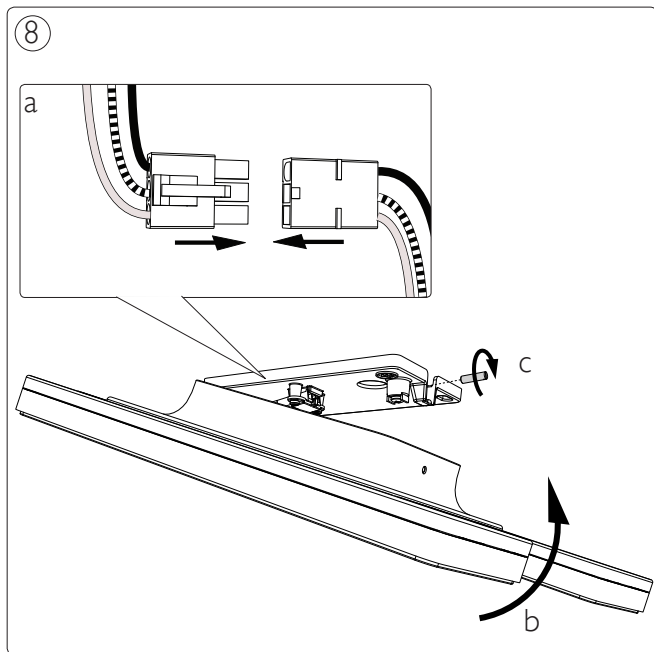

40636/**/16

Gebruiksaanwijzing
Notice d'emploi
Benutzerhandbuch
User manual
Manual de usuario

PHILIPS

40635/**/16

Incl.

9x Luxeon Rebel
Powered

Philips Lighting Contact Centre
Int. Business Reply Service
I.B.R.S. / C.C.R.I. Numéro 10461
5600 VB Eindhoven
Pays-Bas / The Netherlands