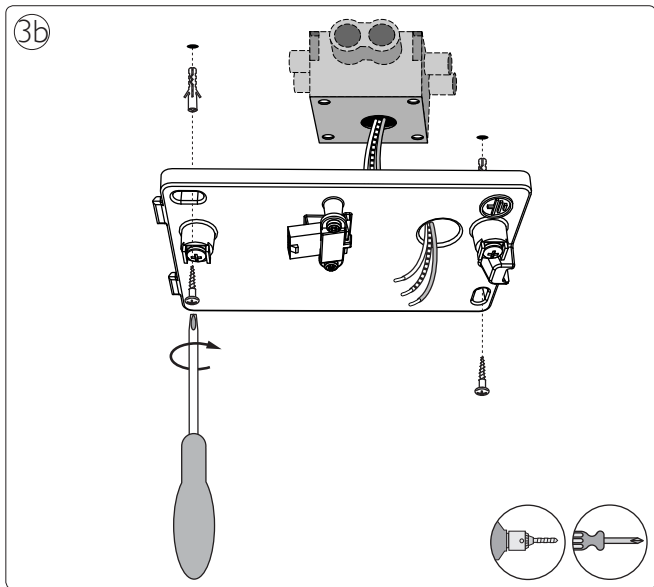

40636/**/16

Gebruiksaanwijzing
Notice d'emploi
Benutzerhandbuch
User manual
Manual de usuario

PHILIPS

40635/**/16

Incl.

9x Luxeon Rebel
Powered

Philips Lighting Contact Centre
Int. Business Reply Service
I.B.R.S. / C.C.R.I. Numéro 10461
5600 VB Eindhoven
Pays-Bas / The Netherlands