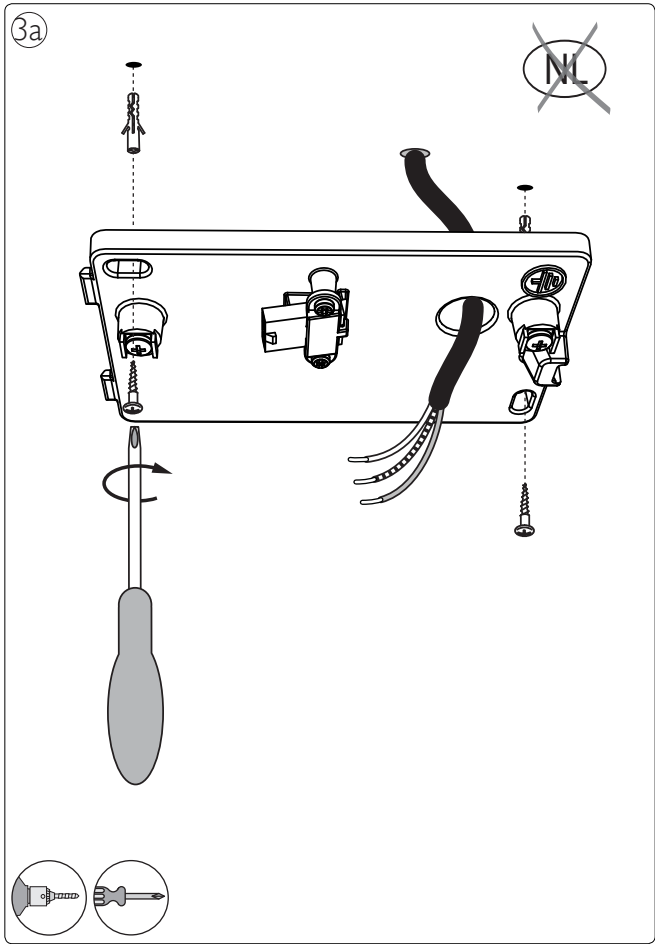

40636/**/16

Gebruiksaanwijzing
Notice d'emploi
Benutzerhandbuch
User manual
Manual de usuario

PHILIPS

40635/**/16

Incl.

9x Luxeon Rebel
Powered

Philips Lighting Contact Centre
Int. Business Reply Service
I.B.R.S. / C.C.R.I. Numéro 10461
5600 VB Eindhoven
Pays-Bas / The Netherlands