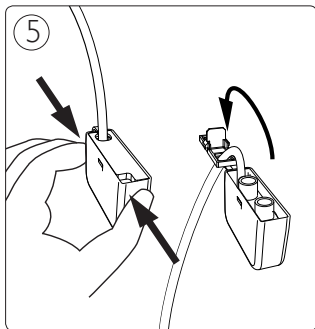

40636/**/16

Gebruiksaanwijzing
Notice d'emploi
Benutzerhandbuch
User manual
Manual de usuario

PHILIPS

40635/**/16

Incl.

9x Luxeon Rebel
Powered

Philips Lighting Contact Centre
Int. Business Reply Service
I.B.R.S. / C.C.R.I. Numéro 10461
5600 VB Eindhoven
Pays-Bas / The Netherlands