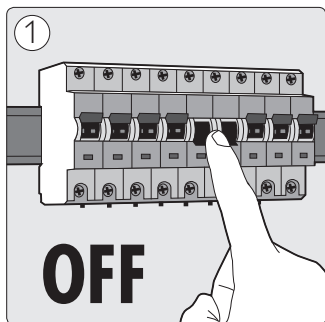

40636/**/16

Gebruiksaanwijzing
Notice d'emploi
Benutzerhandbuch
User manual
Manual de usuario

PHILIPS

40635/**/16

Incl.

9x Luxeon Rebel
Powered

Philips Lighting Contact Centre
Int. Business Reply Service
I.B.R.S. / C.C.R.I. Numéro 10461
5600 VB Eindhoven
Pays-Bas / The Netherlands