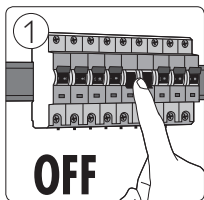

69051/\*\*/16

Gebruiksaanwijzing  
Notice d'emploi  
Benutzerhandbuch  
User manual  
Manual de usuario

**PHILIPS**

Incl.

9 x Luxeon Rebel  
Powered

Excl.

9

Philips Lighting Contact Centre  
Int. Business Reply Service  
I.B.R.S. / C.C.R.I. Numéro 10461  
5600 VB Eindhoven  
Pays-Bas / The Netherlands