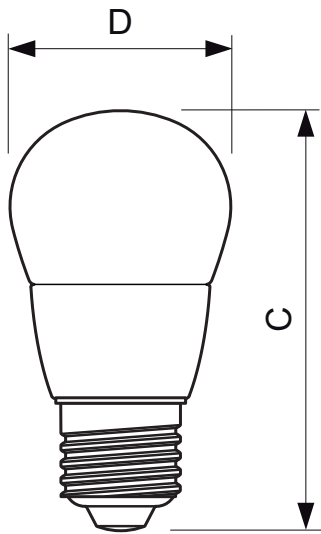

• Spínací cyklus

Spínací cykly	50000X
---------------	--------

• Rozměry produktu

Celková délka C	93 mm
Průměr D	48 mm

• Produktové informace

Objednávkové číslo	453605 00
Kód produktu	871869645360500
Název produktu	MASTER LEDluster DT 6-40W E27 P48 CL
Název objednávaného produktu N	MAS LEDluster DT 6-40W E27 P48 CL
Pocet kusu v balení N	1
Balící množství	10
Pocet balení v transportním balení	10
EAN produktu	8718696453605

PHILIPS

MASTER LEDluster

EAN transportního balení 8718696453612

eop_12nc 929001140702
Hmotnost produktu 0.072 kg

Rozměrové výkresy

MASTER LEDluster DT 6-40W E27 P48 CL

Product	C (Norm)	D (Norm)
LED DT 6-40W E27 P48 CL	93	48