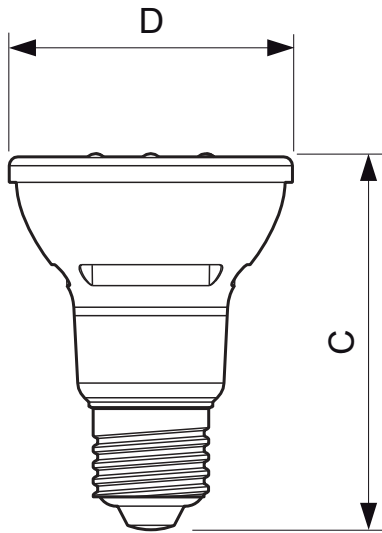

• Rozměry produktu

Celková délka C	85.2 mm
Průměr D	65 mm

• Produktové informace

Objednávkové číslo	460696 00
Kód produktu	871869646069600
Název produktu	MASTER LEDspot D 5.5-50W 2700K PAR20 40D
Název objednávaného produktu N	MASTER LEDspot D 5.5-50W 2700K PAR20 40D

Rozměrové výkresy

E27

MASTER LEDspot D 5.5-50W 2700K PAR20 40D

Product	C (Norm)	C1 (Max)	D (Norm)	D1 (Norm)
LED D 5.5-50W E27 2700K PAR20 40D	85.2	-	65	-

Fotometrické údaje

© 2015 Koninklijke Philips N.V. (Royal Philips)
Všechna práva vyhrazena