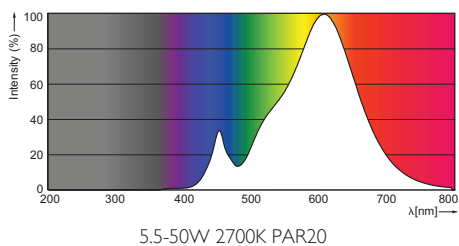

Rozměrové výkresy

E27

MASTER LEDspot D 5.5-50W 2700K PAR20 40D

Product	C (Norm)	C1 (Max)	D (Norm)	D1 (Norm)
LED D 5.5-50W E27 2700K PAR20 40D	85.2	-	65	-

Fotometrické údaje

© 2015 Koninklijke Philips N.V. (Royal Philips)
Všechna práva vyhrazena