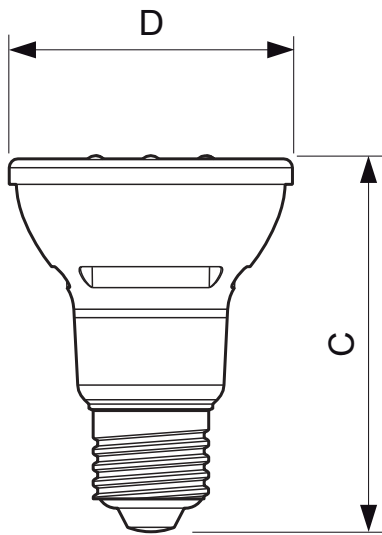

MASTER LEDspot PAR

Pocet kusu v balení N 1
Balicí množství 6
Pocet balení v transportním balení 6
EAN produktu 8718696460672

EAN transportního balení 8718696460689
eop_12nc 929001145502
Hmotnost produktu 0.001 kg

Rozměrové výkresy

E27

MASTER LEDspot D 5.5-50W 4000K PAR20 25D

Product	C (Norm)	C1 (Max)	D (Norm)	D1 (Norm)
LED D 5.5-50W E27 4000K PAR20 25D	85.2	-	65	-