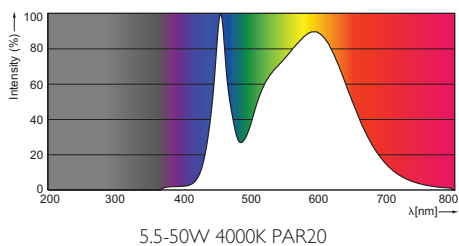

Fotometrické údaje

© 2015 Koninklijke Philips N.V. (Royal Philips)
Všechna práva vyhrazena

Změna specifikací bez upozornění. Ochranné známky jsou vlastnictvím Koninklijke Philips N.V. (Royal Philips) nebo jejich příslušných majitelů.

www.philips.com/lighting

2015, Srpen 29
Změna údajů vyhrazena