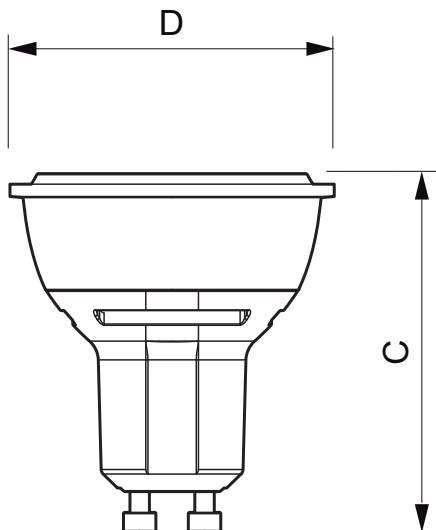

• Rozměry produktu

Celková délka C	57 mm
Průměr D	50 mm

• Produktové informace

Objednávkové číslo	457337 00
Kód produktu	871869645733700
Název produktu	MASTER LEDspotMV D 4-35W GU10 930 40D
Název objednávaného produktu N	MAS LEDspotMV D 4-35W GU10 930 40D
Pocet kusu v balení N	1

- Provoz při teplotě -20° C and 45° C

- Provoz pouze v suchém a neprašném prostředí; pouze do svítidel s 10mm mezerou pro odvětrání
- Není vhodné pro použití pro nouzové či únikové osvětlení

Rozměrové výkresy