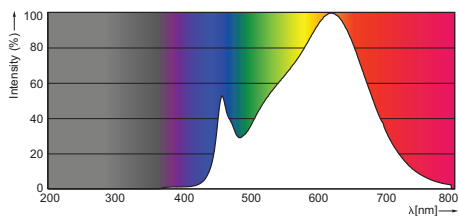

Fotometrické údaje

GU10 /930