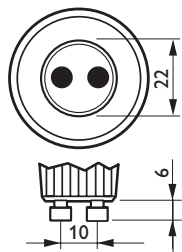

• Rozměry produktu

Celková délka C	57 mm
Průměr D	50 mm

• Produktové informace

Objednávkové číslo	457337 00
Kód produktu	871869645733700
Název produktu	MASTER LEDspotMV D 4-35W GU10 930 40D
Název objednávaného produktu N	MAS LEDspotMV D 4-35W GU10 930 40D
Pocet kusu v balení N	1

- Provoz při teplotě -20° C and 45° C

- Provoz pouze v suchém a neprašném prostředí; pouze do svítidel s 10mm mezerou pro odvětrání
- Není vhodné pro použití pro nouzové či únikové osvětlení

Rozměrové výkresy