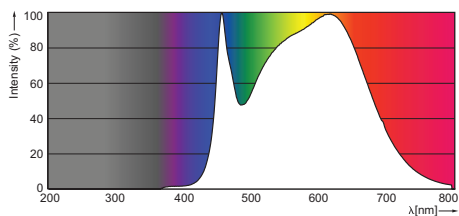

Fotometrické údaje

GU10 /940