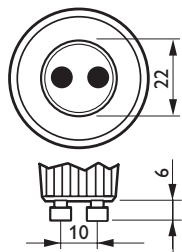

MASTER LEDspot MV

Balící množství 10
Počet balení v transportním balení 10
EAN produktu 8718696457399

EAN transportního balení 8718696457405
eop_12nc 929001139702
Hmotnost produktu 0.036 kg

Varování a bezpečnost

- Provoz při teplotě -20° C and 45° C

- Provoz pouze v suchém a neprašném prostředí; pouze do svítidel s 10mm mezerou pro odvětrání
- Není vhodné pro použití pro nouzové či únikové osvětlení

Rozměrové výkresy

GU10