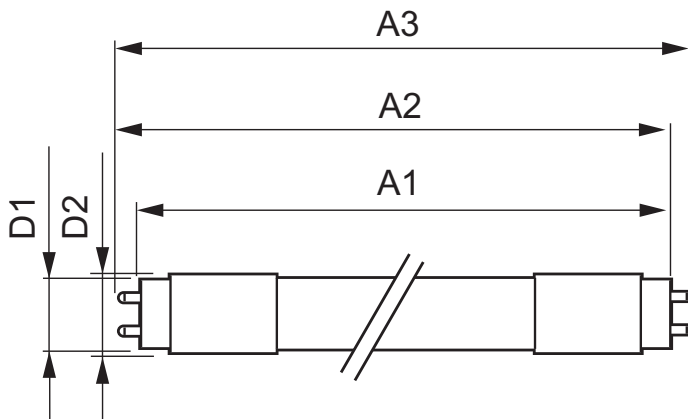

• Spínací cyklus

Spínací cykly	50000X
---------------	--------

• Rozměry produktu

Délka A1	588.5 mm
Vzdálenost mont. otvorů A2	595.5 mm
Délka A3	602.5 mm
Průměr montážního otvoru	25.68 mm
Rozměr vnější kružnice	28 mm

Rozměrové výkresy

MASTER LEDtube VLE 600mm 10W/865 T8 ROT

Product	A (Norm)	A1 (Norm)	A2 (Norm)	A3 (Norm)	B (Min)	B (Norm)	B (Max)	D (Min)	D (Norm)	D (Max)	D1 (Norm)	D2 (Norm)
LEDtube VLE 600mm 10W/865 T8 ROT	-	588.5	595.5	602.5	-	-	-	-	-	-	25.68	28