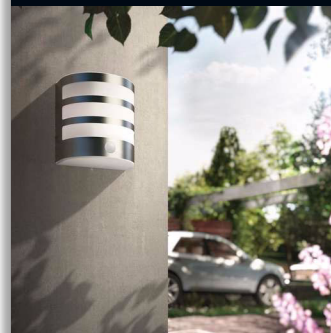

Philips myGarden
Nástěnné svítidlo

Calgary
nerez
LED

myGarden

17315/47/16

Užívejte si krásně osvětlenou zahradu

Válcové nástěnné svítidlo Philips myGarden Calgary je díky svému vzhledu z leštěné nerezové oceli dokonalým doplňkem vašich venkovních prostor. Senzor pohybu a vysoce kvalitní světlo zaplaví prostor bílým světlem tam, kde je třeba.

Vysoce kvalitní LED světlo

Technologie LED integrovaná v tomto svítidle Philips představuje unikátní řešení, vyvinuté společností Philips. Zapíná se okamžitě a současně umožňuje optimální světelný výkon, který nechá vyniknout jasné barvy vašeho domova.

Senzor pohybu

Se světlem získáte i senzor pohybu, který vám rozsvítí světlo na uvítanou při cestě domů nebo upozorní, když jde někdo k vám.

Specifikace

Design a provedení

- Materiál: syntetická látka, hliník
- Barva: nerez