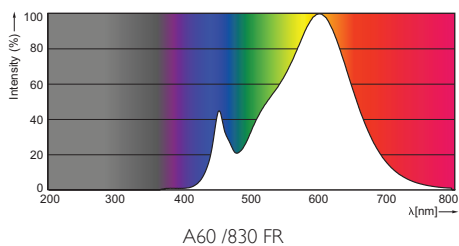

Fotometrické údaje

© 2015 Koninklijke Philips N.V. (Royal Philips)
Všechna práva vyhrazena

Změna specifikací bez upozornění. Ochranné známky jsou vlastnictvím Koninklijke Philips N.V. (Royal Philips) nebo jejich příslušných majitelů.

www.philips.com/lighting

2015, Září 16
Změna údajů vyhrazena