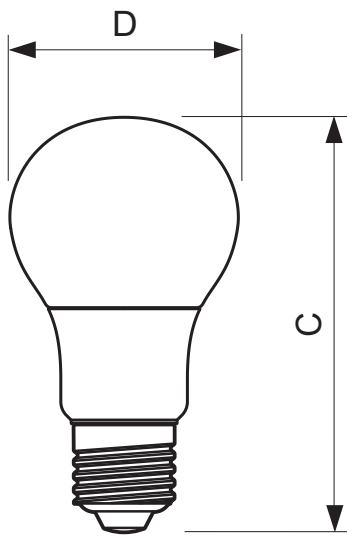

CorePro LEDbulb

EAN transportního balení 8718696497579

eop_12nc 929001162002
Hmotnost produktu 0.076 kg

Rozměrové výkresy

CorePro LEDbulb 6-40W E27 830

Product	C (Norm)	D (Norm)
LED 6-40W E27 830	110	61

E27