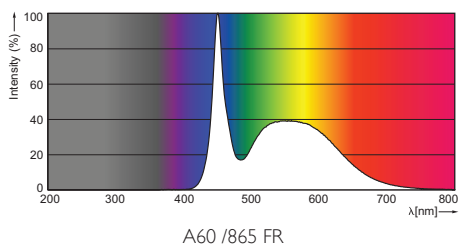

Fotometrické údaje

© 2015 Koninklijke Philips N.V. (Royal Philips)
Všechna práva vyhrazena

Změna specifikací bez upozornění. Ochranné známky jsou vlastnictvím Koninklijke Philips N.V. (Royal Philips) nebo jejich příslušných majitelů.

www.philips.com/lighting

2015, Srpen 29
Změna údajů vyhrazena