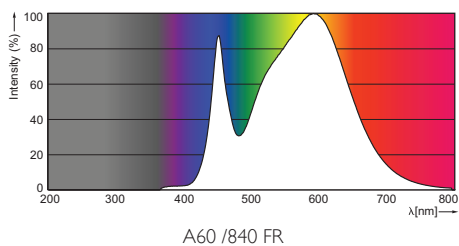

Fotometrické údaje

© 2015 Koninklijke Philips N.V. (Royal Philips)
Všechna práva vyhrazena

Změna specifikací bez upozornění. Ochranné známky jsou vlastnictvím Koninklijke Philips N.V. (Royal Philips) nebo jejich příslušných majitelů.

www.philips.com/lighting

2015, Září 16
Změna údajů vyhrazena